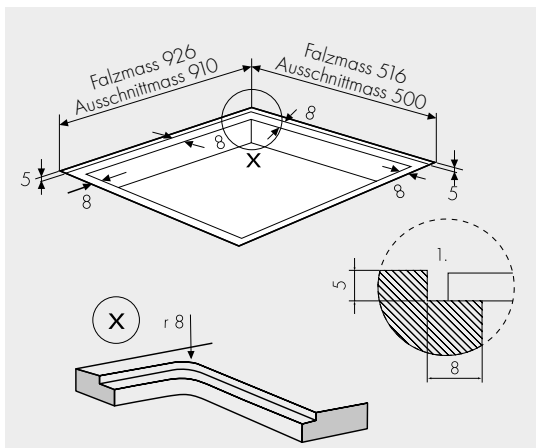

## EKI-92-FULL-TFT

Das Kochfeld ist mit Stecker Typ 25 ausgestattet. Dieser darf nicht abgeschnitten werden, da sonst jegliche Garantieansprüche verfallen!

Vollflächen-Induktionskochfeld EKI-92-FULL-TFT

## Ausschnittmasse

910 x 500 mm

## Falzmasse

926 x 516 x 5 mm / R8 mm